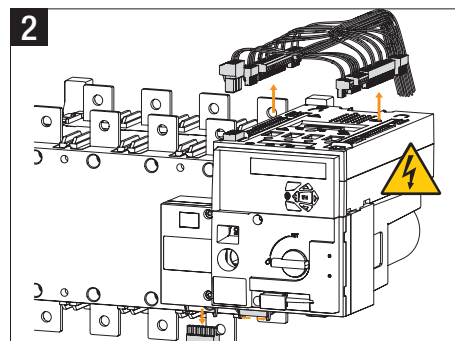

ATyS d / t / g / p