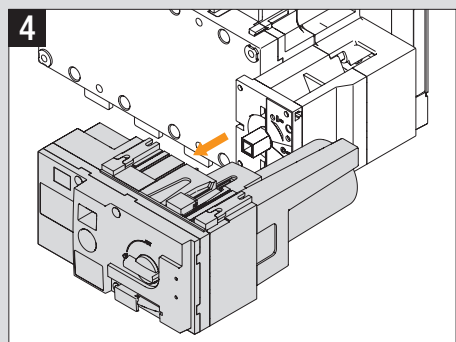

TENSION DANGEREUSE. L'installation et l'entretien de cet appareil ne doivent être effectués que par du personnel qualifié. Coupez l'alimentation de cet appareil avant d'y travailler. Utilisez toujours un dispositif de détection de tension à valeur nominale approprié pour confirmer que toute alimentation est coupée. Remplacez tous les dispositifs, les portes et les couvercles avant de mettre cet appareil sous tension. Maintenez les distances d'isolement électrique entre le câble et les pièces sous tension. **Si ces précautions ne sont pas respectées, cela entraînera la mort ou des blessures graves.**

TENSION PELIGROSA. Solamente el personal de mantenimiento eléctrico especializado deberá instalar y prestar servicios de mantenimiento a este equipo. Desenergice el equipo antes de realizar cualquier trabajo en él. Siempre utilice un dispositivo detector de tensión adecuado para confirmar la desenergización del equipo. Vuelva a colocar todos los dispositivos, las puertas y las cubiertas antes de energizar este equipo. Mantenga un espacio adecuado para la instalación eléctrica entre el cable y las piezas energizadas. **El incumplimiento de estas precauciones podrá causar la muerte o lesiones serias.**

REMOVAL / DÉMONTAGE / REMOCIÓN

ATyS