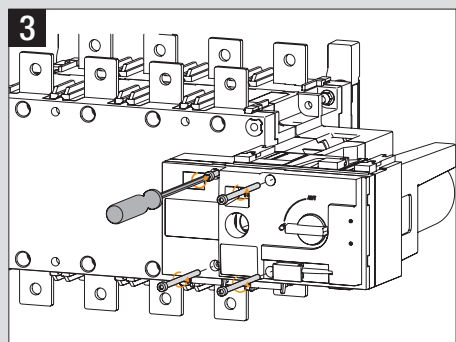

TENSION DANGEREUSE. L'installation et l'entretien de cet appareil ne doivent être effectués que par du personnel qualifié. Coupez l'alimentation de cet appareil avant d'y travailler. Utilisez toujours un dispositif de détection de tension à valeur nominale approprié pour confirmer que toute alimentation est coupée. Remplacez tous les dispositifs, les portes et les couvercles avant de mettre cet appareil sous tension. Maintenez les distances d'isolement électrique entre le câble et les pièces sous tension. **Si ces précautions ne sont pas respectées, cela entraînera la mort ou des blessures graves.**

TENSION PELIGROSA. Solamente el personal de mantenimiento eléctrico especializado deberá instalar y prestar servicios de mantenimiento a este equipo. Desenergice el equipo antes de realizar cualquier trabajo en él. Siempre utilice un dispositivo detector de tensión adecuado para confirmar la desenergización del equipo. Vuelva a colocar todos los dispositivos, las puertas y las cubiertas antes de energizar este equipo. Mantenga un espacio adecuado para la instalación eléctrica entre el cable y las piezas energizadas. **El incumplimiento de estas precauciones podrá causar la muerte o lesiones serias.**

REMOVAL / DÉMONTAGE / REMOCIÓN

ATyS