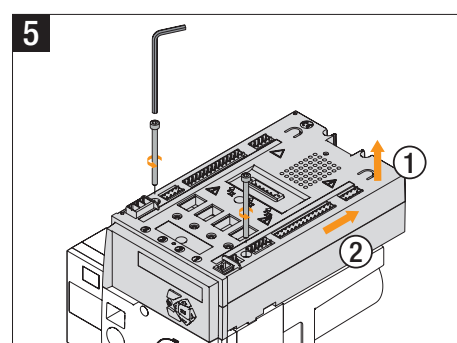

ATyS d / t / g / p