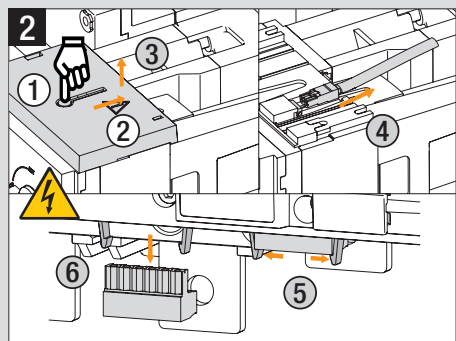

TENSION DANGEREUSE. L'installation et l'entretien de cet appareil ne doivent être effectués que par du personnel qualifié. Coupez l'alimentation de cet appareil avant d'y travailler. Utilisez toujours un dispositif de détection de tension à valeur nominale approprié pour confirmer que toute alimentation est coupée. Remplacez tous les dispositifs, les portes et les couvercles avant de mettre cet appareil sous tension. Maintenez les distances d'isolement électrique entre le câble et les pièces sous tension. **Si ces précautions ne sont pas respectées, cela entraînera la mort ou des blessures graves.**

TENSION PELIGROSA. Solamente el personal de mantenimiento eléctrico especializado deberá instalar y prestar servicios de mantenimiento a este equipo. Desenergice el equipo antes de realizar cualquier trabajo en él. Siempre utilice un dispositivo detector de tensión adecuado para confirmar la desenergización del equipo. Vuelva a colocar todos los dispositivos, las puertas y las cubiertas antes de energizar este equipo. Mantenga un espacio adecuado para la instalación eléctrica entre el cable y las piezas energizadas. **El incumplimiento de estas precauciones podrá causar la muerte o lesiones serias.**

REMOVAL / DÉMONTAGE / REMOCIÓN

ATyS