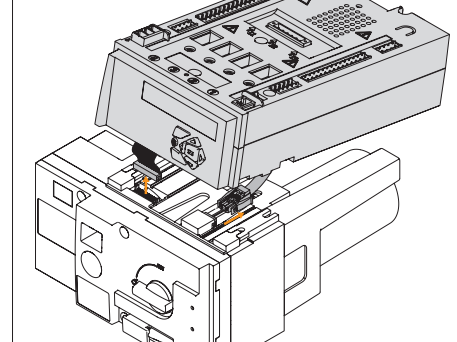

ATyS d / t / g / p