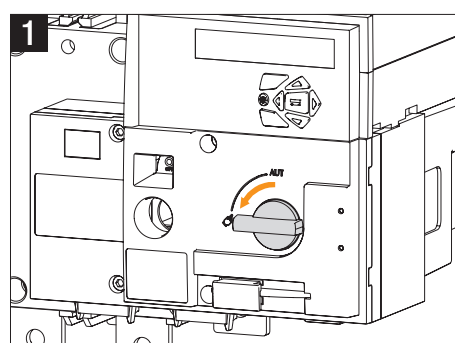

ATyS d / t / g / p