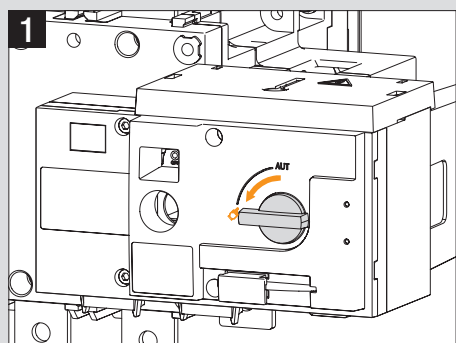

TENSION DANGEREUSE. L'installation et l'entretien de cet appareil ne doivent être effectués que par du personnel qualifié. Coupez l'alimentation de cet appareil avant d'y travailler. Utilisez toujours un dispositif de détection de tension à valeur nominale approprié pour confirmer que toute alimentation est coupée. Remplacez tous les dispositifs, les portes et les couvercles avant de mettre cet appareil sous tension. Maintenez les distances d'isolement électrique entre le câble et les pièces sous tension. **Si ces précautions ne sont pas respectées, cela entraînera la mort ou des blessures graves.**

TENSION PELIGROSA. Solamente el personal de mantenimiento eléctrico especializado deberá instalar y prestar servicios de mantenimiento a este equipo. Desenergice el equipo antes de realizar cualquier trabajo en él. Siempre utilice un dispositivo detector de tensión adecuado para confirmar la desenergización del equipo. Vuelva a colocar todos los dispositivos, las puertas y las cubiertas antes de energizar este equipo. Mantenga un espacio adecuado para la instalación eléctrica entre el cable y las piezas energizadas. **El incumplimiento de estas precauciones podrá causar la muerte o lesiones serias.**

REMOVAL / DÉMONTAGE / REMOCIÓN

ATyS